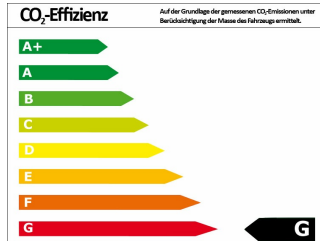

Preis: 14.712 € MwSt. ausweisbar

Fahrzeugnummer: 296215205

Fahrzeugdaten

Leistung	52 kW (71 PS)
Farbe	weiß ()

Verbrauch und Umwelt

Effizienzklasse	G
CO₂-Ausstoß komb.*	175 g/km
Verbr. kombiniert*	7,80 l/100km

*) Weitere Informationen zum offiziellen Kraftstoffverbrauch und den offiziellen spezifischen CO₂-Emissionen neuer Personenkraftwagen können dem „Leitfaden über den Kraftstoffverbrauch, die CO₂-Emissionen und den Stromverbrauch neuer Personenkraftwagen“ entnommen werden, der an allen Verkaufsstellen und bei der Deutschen Automobil Treuhand GmbH (DAT) unentgeltlich erhältlich ist.

Ausstattung

- Servolenkung
- Mwst. ausweisbar

Auto-Center-Lobgesang

Usinger Straße 154 · 61239 Ober-Mörlen /Ziegenberg

Tel.: 06002-99 21 90 · Fax: 06002-99 21 91 · info@auto-center-lobgesang.de

Für die inhaltliche Richtigkeit der Darstellung wird keine Haftung übernommen. Es handelt sich nicht um ein konkretes annahmefähiges Angebot. Zwischenverkauf der Produkte vorbehalten. Verbindliche Informationen nur bei Ihrem Partner Auto-Center-Lobgesang.