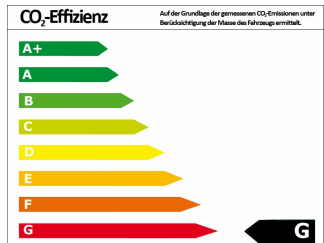

SONSTIGE Sonstige andere DFSK K-01 S Mini Truck Euro6

Neufahrzeug

Druckdatum: 21.03.2019

 **AUTO-CENTER-LOBGESANG**

Preis: 13.440 € MwSt. ausweisbar

Fahrzeugnummer: 296215207

Fahrzeugdaten

Leistung	52 kW (71 PS)
Farbe	weiß ()

Verbrauch und Umwelt

Effizienzklasse	G
CO ₂ -Ausstoß komb.*	175 g/km
Verbr. kombiniert*	7,80 l/100km

*) Weitere Informationen zum offiziellen Kraftstoffverbrauch und den offiziellen spezifischen CO₂-Emissionen neuer Personenkraftwagen können dem „Leitfaden über den Kraftstoffverbrauch, die CO₂-Emissionen und den Stromverbrauch neuer Personenkraftwagen“ entnommen werden, der an allen Verkaufsstellen und bei der Deutschen Automobil Treuhand GmbH (DAT) unentgeltlich erhältlich ist.