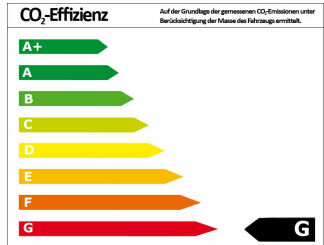

SONSTIGE Sonstige andere DFSK C 32 Mini Truck Euro6

Neufahrzeug

Druckdatum: 21.03.2019

AUTO-CENTER-LOBGESANG

Preis: 16.750 € MwSt. ausweisbar

Fahrzeugnummer: 296215208

Fahrzeugdaten

Leistung	74 kW (101 PS)
Farbe	weiß ()

Verbrauch und Umwelt

Effizienzklasse	G
CO₂-Ausstoß komb.*	187 g/km
Verbr. innerorts*	10,30 l/100km
Verbr. Außerorts*	6,80 l/100km
Verbr. kombiniert*	8,10 l/100km

*) Weitere Informationen zum offiziellen Kraftstoffverbrauch und den offiziellen spezifischen CO₂-Emissionen neuer Personenkraftwagen können dem „Leitfaden über den Kraftstoffverbrauch, die CO₂-Emissionen und den Stromverbrauch neuer Personenkraftwagen“ entnommen werden, der an allen Verkaufsstellen und bei der Deutschen Automobil Treuhand GmbH (DAT) unentgeltlich erhältlich ist.

Ausstattung

- Servolenkung
- MwSt. ausweisbar

Auto-Center-Lobgesang

Usinger Straße 154 · 61239 Ober-Mörlen /Ziegenberg

Tel.: 06002-99 21 90 · Fax: 06002-99 21 91 · info@auto-center-lobgesang.de

Für die inhaltliche Richtigkeit der Darstellung wird keine Haftung übernommen. Es handelt sich nicht um ein konkretes annahmefähiges Angebot. Zwischenverkauf der Produkte vorbehalten. Verbindliche Informationen nur bei Ihrem Partner Auto-Center-Lobgesang.