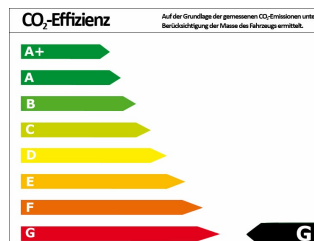

DFSK K01 H Pritsche EURO 6 Mini Truck

Neufahrzeug

Druckdatum: 21.03.2019

Preis: 14.712 € MwSt. ausweisbar

Fahrzeugnummer: 305341421

Fahrzeugdaten

Leistung	52 kW (71 PS)
Farbe	weiß ()

Verbrauch und Umwelt

Effizienzklasse	G
CO₂-Ausstoß komb.*	175 g/km
Verbr. kombiniert*	7,80 l/100km

*) Weitere Informationen zum offiziellen Kraftstoffverbrauch und den offiziellen spezifischen CO₂-Emissionen neuer Personenkraftwagen können dem „Leitfaden über den Kraftstoffverbrauch, die CO₂-Emissionen und den Stromverbrauch neuer Personenkraftwagen“ entnommen werden, der an allen Verkaufsstellen und bei der Deutschen Automobil Treuhand GmbH (DAT) unentgeltlich erhältlich ist.

Ausstattung

- Servolenkung
- MwSt. ausweisbar

Auto-Center-Lobgesang

Usinger Straße 154 · 61239 Ober-Mörlen /Ziegenberg

Tel.: 06002-99 21 90 · Fax: 06002-99 21 91 · info@auto-center-lobgesang.de

Für die inhaltliche Richtigkeit der Darstellung wird keine Haftung übernommen. Es handelt sich nicht um ein konkretes annahmefähiges Angebot. Zwischenverkauf der Produkte vorbehalten. Verbindliche Informationen nur bei Ihrem Partner Auto-Center-Lobgesang.