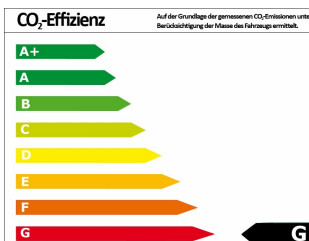

DFSK K01 S Dreiseitenkipper Euro6 Mini Truck

Neufahrzeug

Druckdatum: 21.03.2019

Preis: 17.240 € MwSt. ausweisbar

Fahrzeugnummer: 301900380

Fahrzeugdaten

Leistung	52 kW (71 PS)
Farbe	weiß ()

Verbrauch und Umwelt

Effizienzklasse	G
CO₂-Ausstoß komb.*	175 g/km
Verbr. kombiniert*	7,80 l/100km

*) Weitere Informationen zum offiziellen Kraftstoffverbrauch und den offiziellen spezifischen CO₂-Emissionen neuer Personenkraftwagen können dem „Leitfaden über den Kraftstoffverbrauch, die CO₂-Emissionen und den Stromverbrauch neuer Personenkraftwagen“ entnommen werden, der an allen Verkaufsstellen und bei der Deutschen Automobil Treuhand GmbH (DAT) unentgeltlich erhältlich ist.

Ausstattung

- Servolenkung
- MwSt. ausweisbar

Auto-Center-Lobgesang

Usinger Straße 154 · 61239 Ober-Mörlen /Ziegenberg

Tel.: 06002-99 21 90 · Fax: 06002-99 21 91 · info@auto-center-lobgesang.de

Für die inhaltliche Richtigkeit der Darstellung wird keine Haftung übernommen. Es handelt sich nicht um ein konkretes annahmefähiges Angebot. Zwischenverkauf der Produkte vorbehalten. Verbindliche Informationen nur bei Ihrem Partner Auto-Center-Lobgesang.