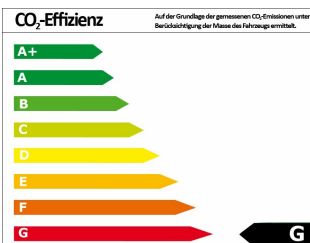

DFSK K01 S Pritsche Euro6 Mini Truck

Neufahrzeug

Druckdatum: 21.03.2019

Preis: 13.432 € MwSt. ausweisbar

Fahrzeugnummer: 301914543

Fahrzeugdaten

Leistung	52 kW (71 PS)
Farbe	weiß ()

Verbrauch und Umwelt

Effizienzklasse	G
CO₂-Ausstoß komb.*	175 g/km
Verbr. kombiniert*	7,80 l/100km

*) Weitere Informationen zum offiziellen Kraftstoffverbrauch und den offiziellen spezifischen CO₂-Emissionen neuer Personenkraftwagen können dem „Leitfaden über den Kraftstoffverbrauch, die CO₂-Emissionen und den Stromverbrauch neuer Personenkraftwagen“ entnommen werden, der an allen Verkaufsstellen und bei der Deutschen Automobil Treuhand GmbH (DAT) unentgeltlich erhältlich ist.

Ausstattung

- Servolenkung
- MwSt. ausweisbar

Auto-Center-Lobgesang

Usinger Straße 154 · 61239 Ober-Mörlen /Ziegenberg

Tel.: 06002-99 21 90 · Fax: 06002-99 21 91 · info@auto-center-lobgesang.de

Für die inhaltliche Richtigkeit der Darstellung wird keine Haftung übernommen. Es handelt sich nicht um ein konkretes annahmefähiges Angebot. Zwischenverkauf der Produkte vorbehalten. Verbindliche Informationen nur bei Ihrem Partner Auto-Center-Lobgesang.