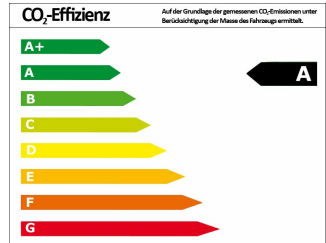

MAZDA CX-5 Exclusive-Line EURO 6 AHK, Winterräder

Gebrauchtwagen

Druckdatum: 17.01.2021

Preis: 15.190 € MwSt. ausweisbar

Fahrzeugnummer: 389042103

Fahrzeugdaten

Leistung	110 kW (150 PS)
Erstzulassung	12/2015
Farbe	blau (Mitternachtsblau Metallic)
Kilometerstand	105.200 km
Getriebe	Schaltgetriebe
Fahrzeugart	Gebrauchtwagen
Kraftstoffart	Diesel
Aufbauart	Andere

Verbrauch und Umwelt

Effizienzklasse	A
CO₂-Ausstoß komb.*	122 g/km
Verbr. innerorts*	5,40 l/100km
Verbr. außerorts*	4,10 l/100km
Verbr. kombiniert*	4,60 l/100km

*) Weitere Informationen zum offiziellen Kraftstoffverbrauch und den offiziellen spezifischen CO₂-Emissionen neuer Personenkraftwagen können dem „Leitfaden über den Kraftstoffverbrauch, die CO₂-Emissionen und den Stromverbrauch neuer Personenkraftwagen“ entnommen werden, der an allen Verkaufsstellen und bei der Deutschen Automobil Treuhand GmbH (DAT) unentgeltlich erhältlich ist.

Auto-Center-Lobgesang

Usinger Straße 154 · 61239 Ober-Mörlen /Ziegenberg

Tel.: 06002-99 21 90 · Fax: 06002-99 21 91 · info@auto-center-lobgesang.de

Für die inhaltliche Richtigkeit der Darstellung wird keine Haftung übernommen. Es handelt sich nicht um ein konkretes annahmefähiges Angebot. Zwischenverkauf der Produkte vorbehalten. Verbindliche Informationen nur bei Ihrem Partner Auto-Center-Lobgesang.